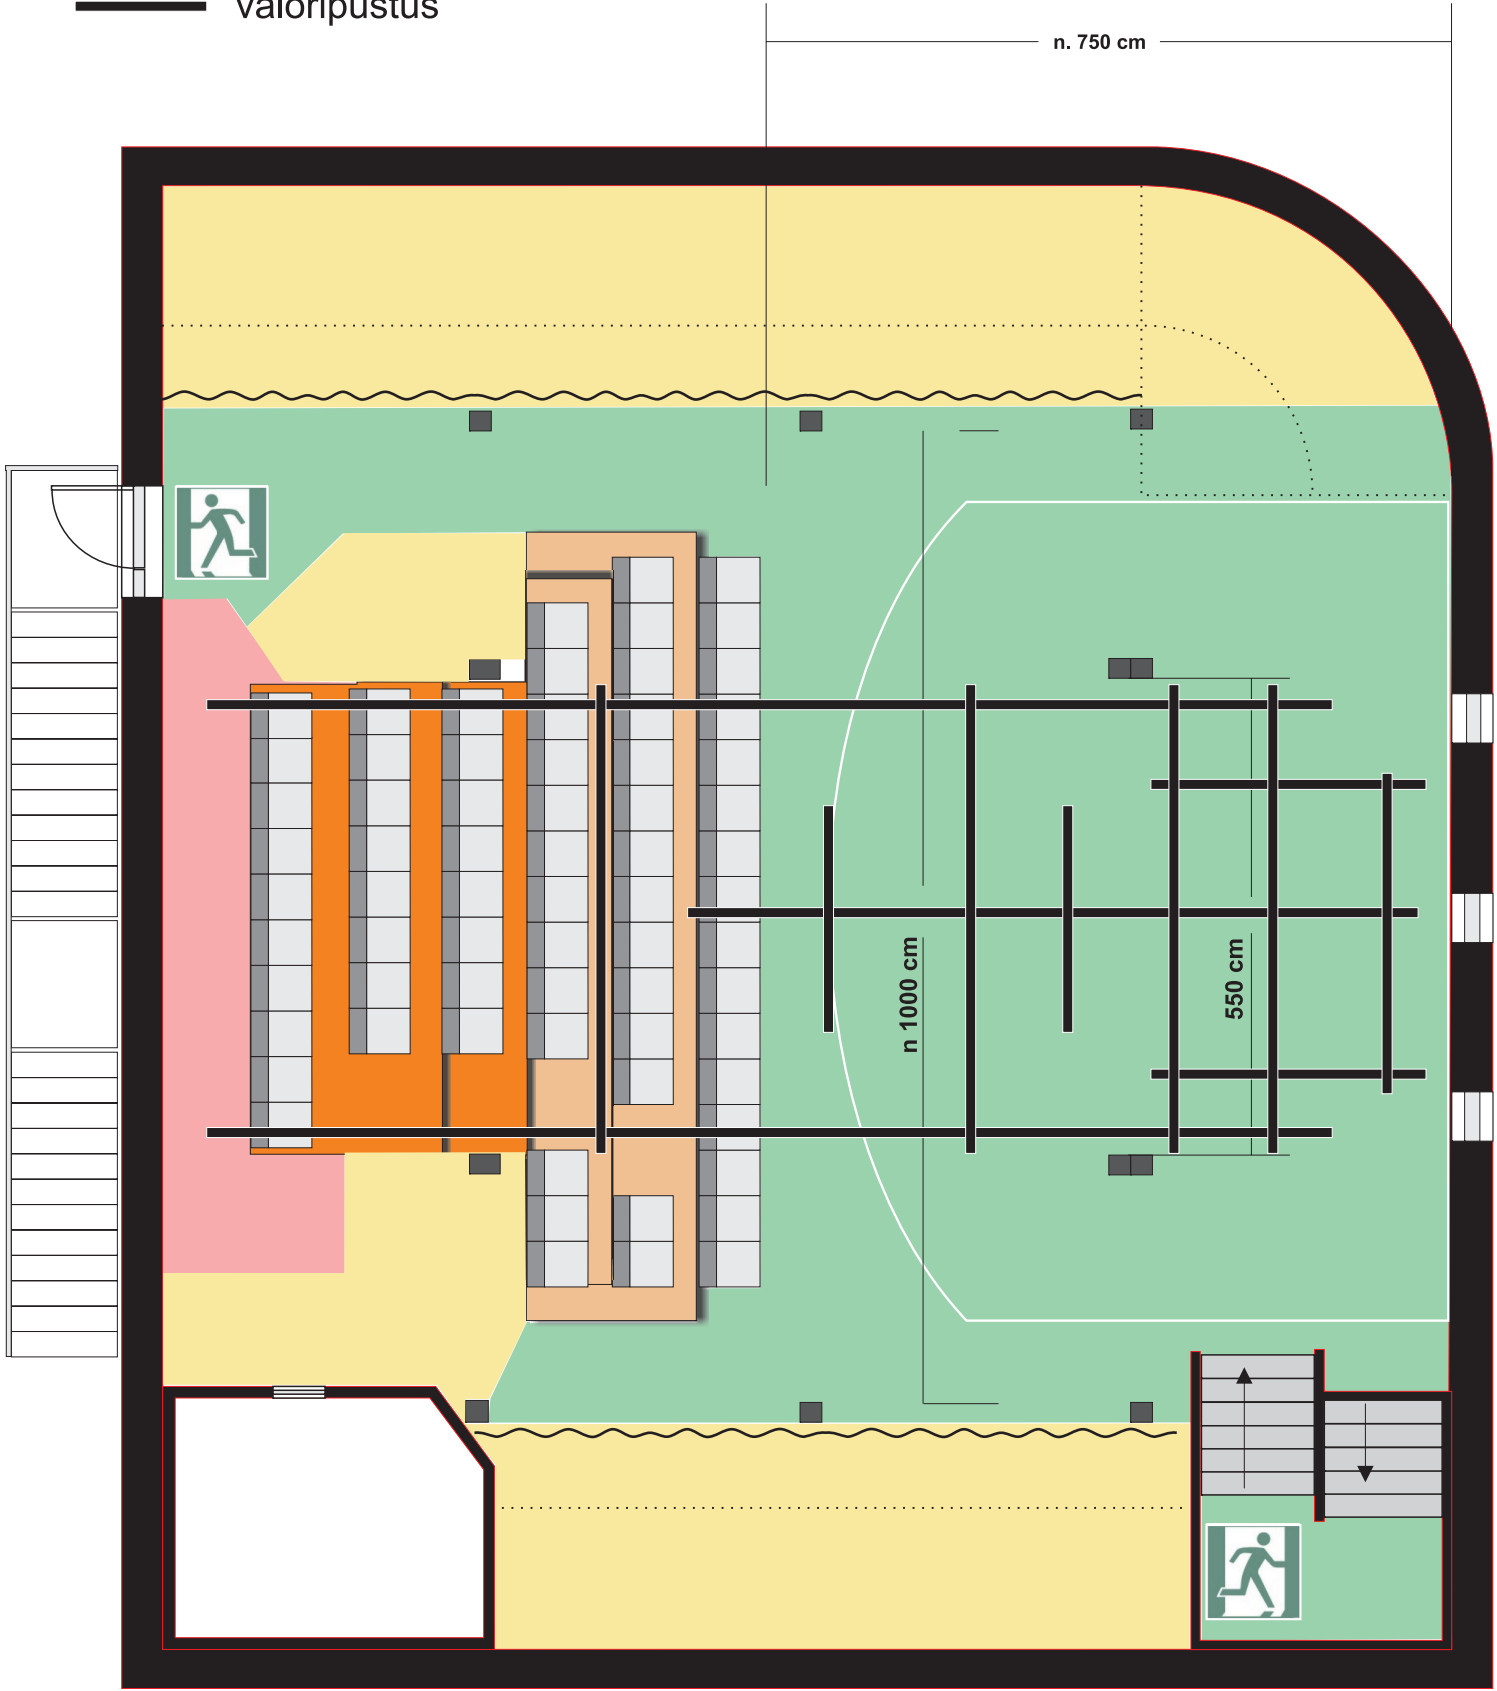

**Teatteri Telakka**  
Tullikamarin aukio 3  
33100 Tampere

-  vapaa tila
-  Varastoalue
-  Tekninen alue | tuloilmakone
-  katsomo kiinteä alue
-  katsomo siirrettävä alue
-  näyttämöalue
-  valoripustus